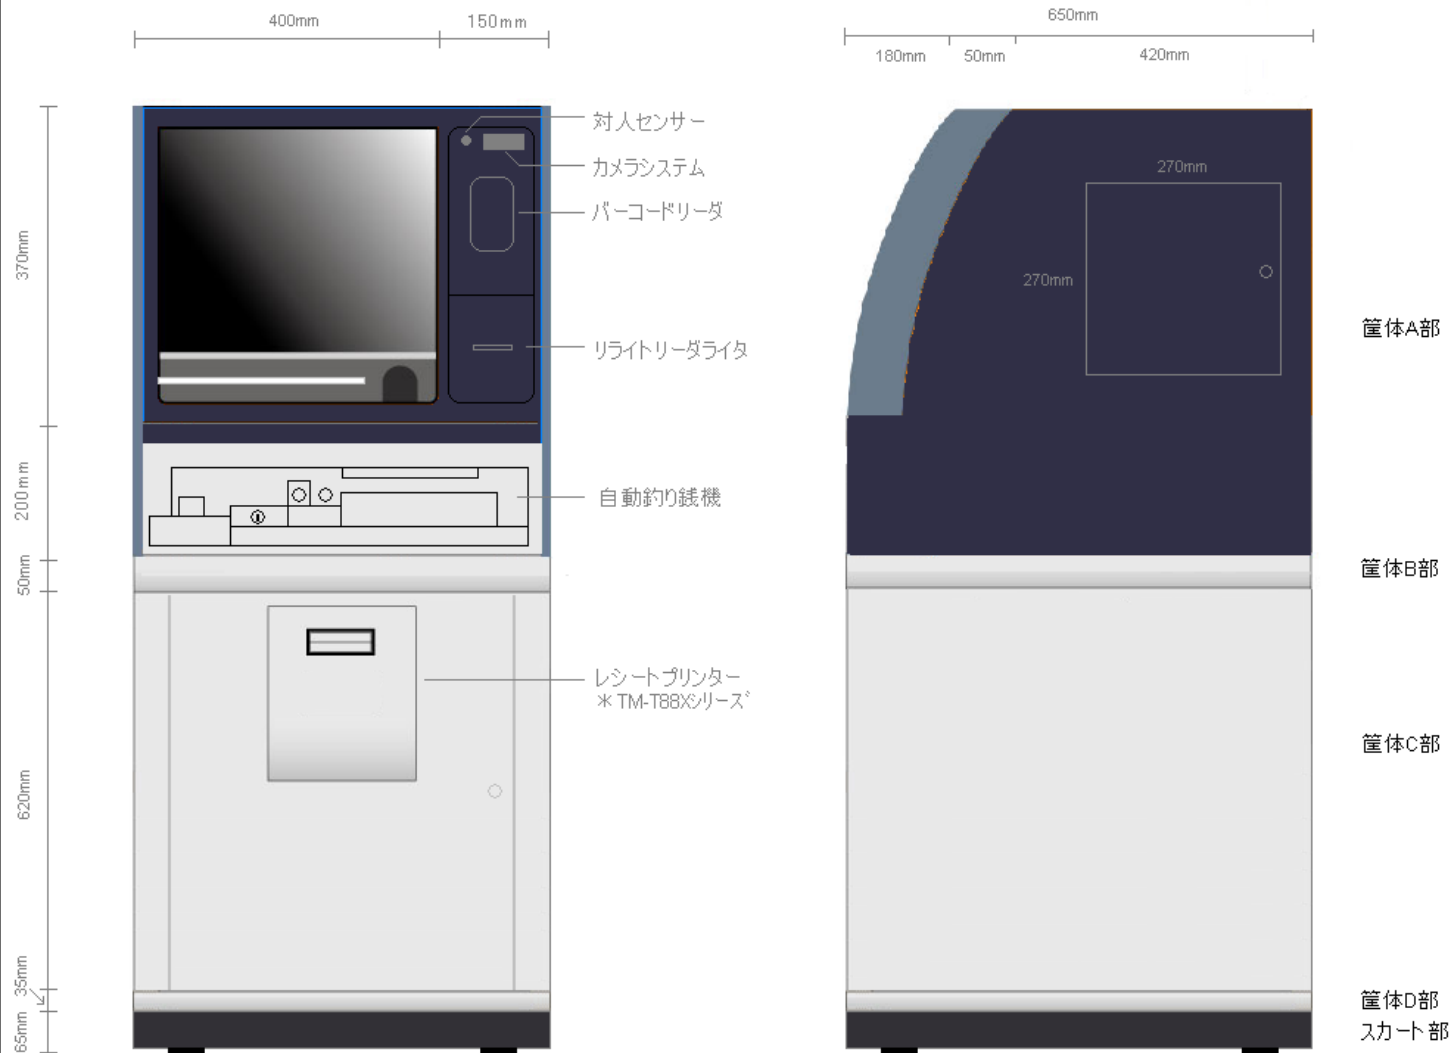

小型券売機・外観図

小型自動券売機 (1,000円/2,000円対応モデル) 型式:SP-V1仕様

- PC部 : 15"タッチパネル付き一体型PC
- リライトリーダライタ部 : 感熱式書換え可能リーダライタ (オプション)
- レシートプリンター部 : サーマルレシートプリンター
- 紙幣識別装置部 : 1,000円紙幣収納枚数 (最大430枚 ± 50枚)
- 硬貨識別装置部 : 対応金種10/50/100/新旧500円
- 対人センサー部 : 対人センサーVer.2標準搭載
- 本体塗装 : 特殊塗装一色 (グレー系)、表面絞り
- 本体寸法 : 高さ1350mm,幅385mm,奥行420mm
- その他 : 本体固定台座付き

タッチパネル式 小型券売機 (本体系)

製品名		タッチパネル式 小型自動券売機
型式		SP-V1 (1,000円/2,000円対応モデル)
本体部		小型券売機本体 * 特殊塗装一色 (グレー系)、表面絞り加工、各種LED、本体固定台座付き。
対人センサーVer.2		標準装備
紙幣識別装置部	対応金種	1,000円、2,000円紙幣
	収納方式	千円/二千円紙幣混合収納
	収納枚数 (最大)	千円紙幣 / 430枚 ± 50枚 二千円紙幣 / 430枚 ± 50枚
硬貨識別装置部	対応金種	10円、50円、100円、新旧500円硬貨
	収納枚数 (最大)	自動補給筒: 10円/約92枚、50円/約82枚、100円/約77枚、500円/約70枚 手動補給筒 (サブチューブ): 1チューブにつき10円/約100枚、又は100円/約87枚のどちらか * オプションで3チューブまで増設可能。
コンピュータ部	搭載機種	当社標準 15"タッチパネル付きFANレスPC 型式: PanelPC K795 * O/S: Windowsインテル®XP/SP2
リライトリーダライタ部	搭載可能機種	リライトリーダライタ本体 三和ニューテック社 型式: CR-S31-S1
	電源部	リライトリーダライタ用電源ユニット 当社開発品 型式: CR POWER UNIT * ノイズフィルター内蔵電源ユニット。
サーマルプリンター部	搭載機種	サーマルレシートプリンター 富士通アイソテック社 型式: FP-510 * 電源ユニット付属。

高額紙幣対応自動券売機（1万円札対応モデル）仕様概要

券売機 正面図

券売機 側面図

高額紙幣対応モデル仕様

PC部: 15"タッチパネル付き一体型PC

リライトリーダー部:

感熱式書換え可能リーダー

(オプション)

本体寸法:

高さ1350mm, 幅550mm, 奥行き650mm

その他: 本体固定台座付き